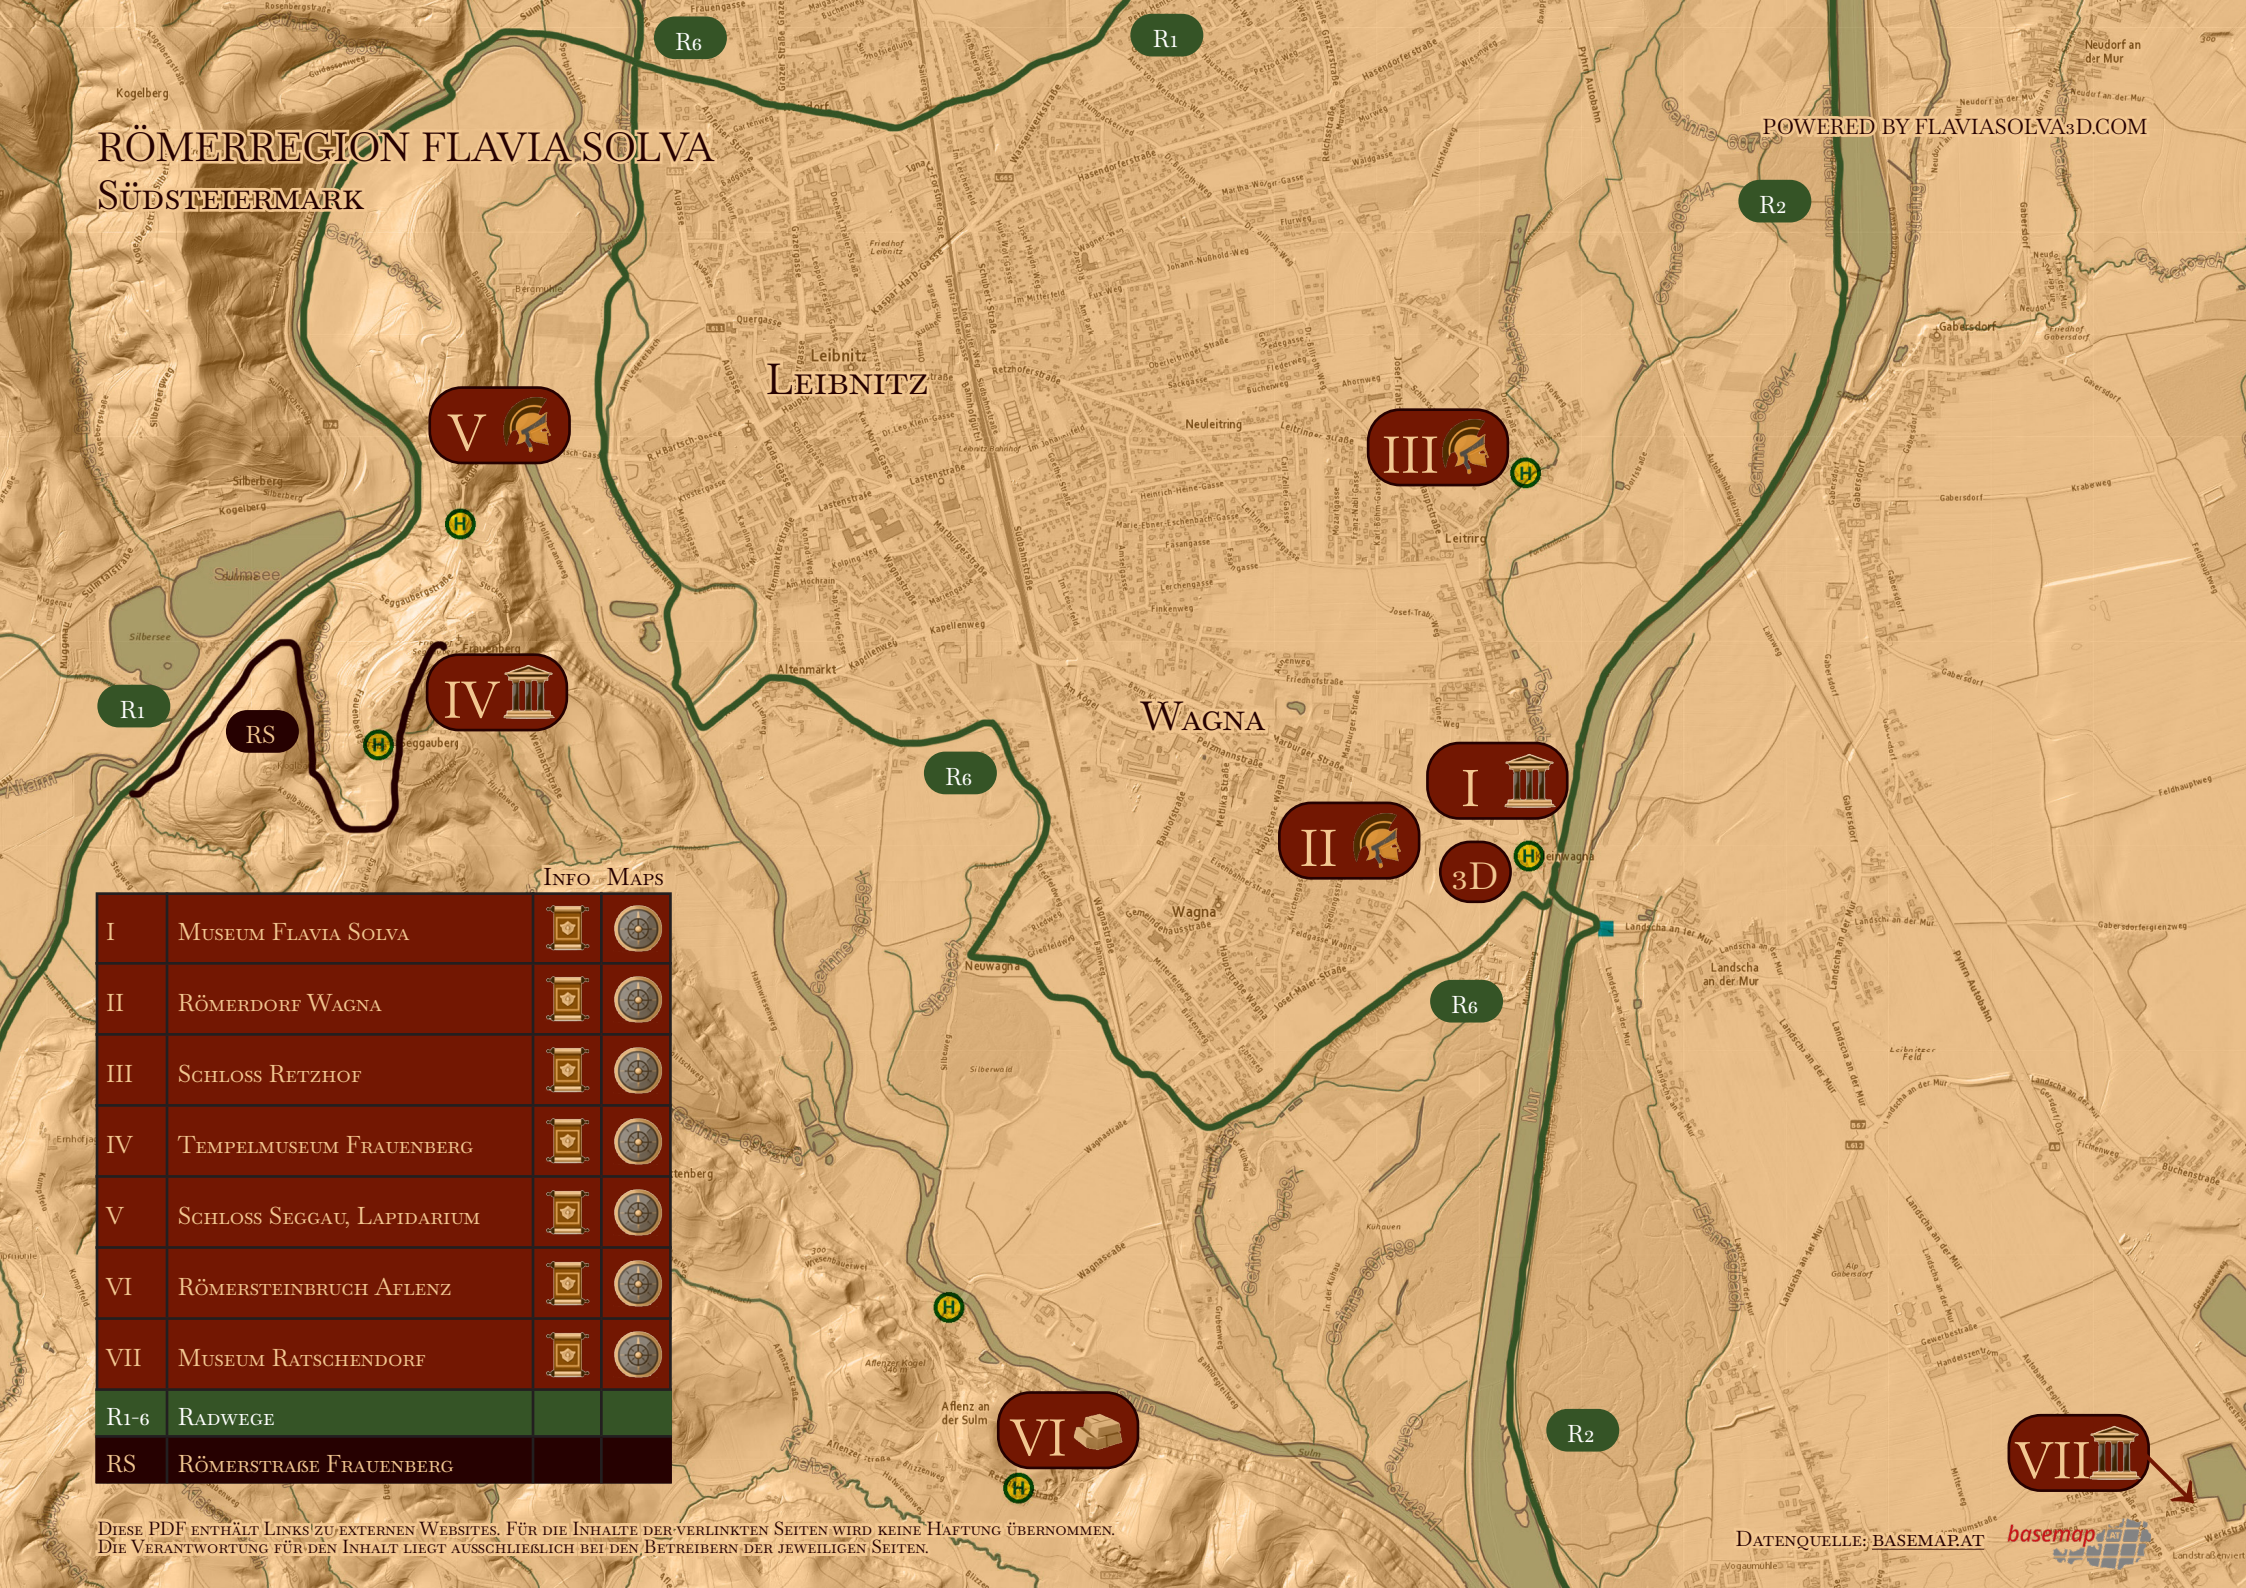

RÖMERREGION FLAVIA SOLVA

SÜDSTEIERMARK

POWERED BY FLAVIASOLVA3D.COM

INFO MAPS

I	MUSEUM FLAVIA SOLVA		
II	RÖMERDORF WAGNA		
III	SCHLOSS RETZHOF		
IV	TEPELMUSEUM FRAUENBERG		
V	SCHLOSS SEGGAU, LAPIDARIUM		
VI	RÖMERSTEINBRUCH AFLENZ		
VII	MUSEUM RATSCHENDORF		
R1-6	RADWEGE		
RS	RÖMERSTRAISE FRAUENBERG		

DATENQUELLE: BASEMAPAT